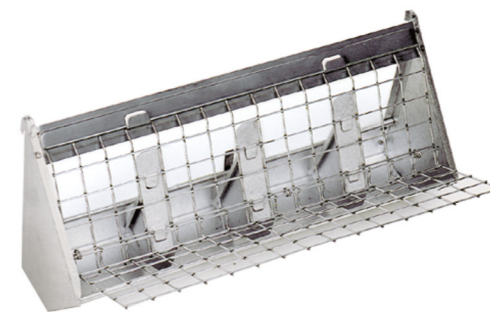

**MANGIATOIE "ECO"**

Feedboxes "ECO"  
Mangeoires "ECO"

<b>Art. 021/15</b>	<b>1 scomparto, senza coperchio</b> 1 bin, without lid / 1 compartiment, sans couvercle	24 pz= 63x34x45	384 pz = 90x126x200
<b>Art. 021/16</b>	<b>1 scomparto, con coperchio</b> 1 bin, with lid / 1 compartiment, avec couvercle	24 pz= 63x34x45	384 pz = 90x126x200
<b>Art. 021/25</b>	<b>2 scomparti, senza coperchio</b> 2 bins, without lid / 2 compartiments, sans couvercle	24 pz= 43x82x47	288 pz = 80x126x200
<b>Art. 021/26</b>	<b>2 scomparti, con coperchio</b> 2 bins, with lid / 2 compartiments, avec couvercle	24 pz= 43x82x47	288 pz = 80x126x200
<b>Art. 021/54</b>	<b>3 scomparti, con coperchio</b> 3 bins, with lid / 3 compartiments, avec couvercle	12 pz= 43x62x45	192 pz = 100x125x220
<b>Art. 021/46</b>	<b>4 scomparti, con coperchio</b> 4 bins, with lid / 4 compartiments, avec couvercle	12 pz= 42x83x47	144 pz = 100x125x210